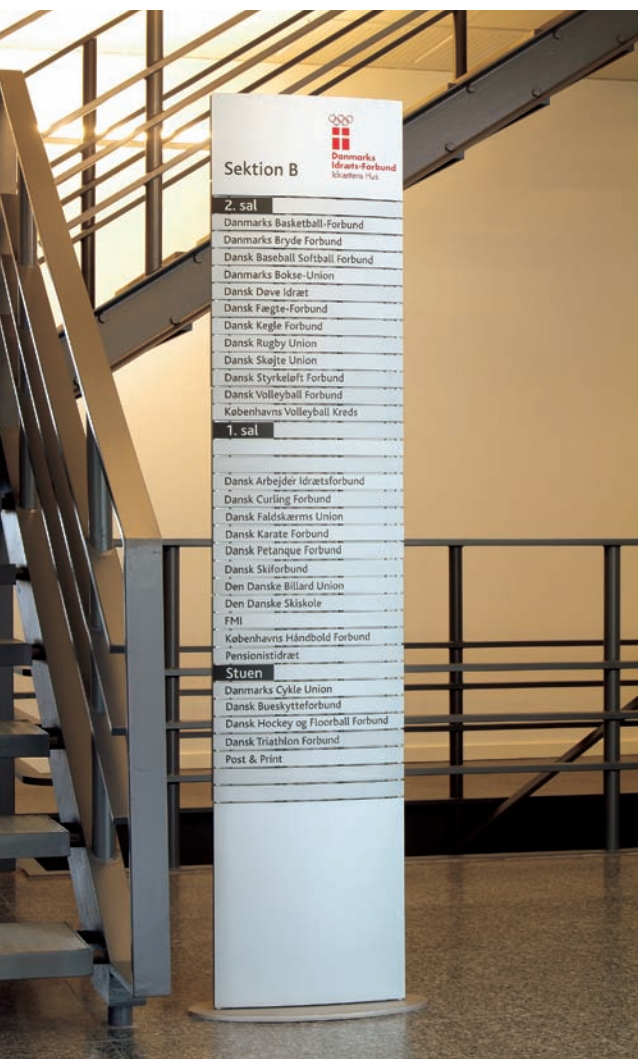

➔ Fra idé til virkelighed

Dan.Sion

Idéoplæg

Udvikling af skiltekoncept

Computerudkast

Færdigt produkt

DanSigns team af konsulenter rådgiver arkitekter, designere, samt brugere af bygninger omkring totale skilteløsninger, om at skabe en grafisk og visuel sammenhæng mellem skiltningen og miljøet i bygningen under hensyntagen til virksomhedens grafiske identitet.

I tæt samarbejde med kunden udvikler DanSign konsulenter og den kreative, grafiske afdeling skiltekoncepter skræddersyet til hvert enkelt projekt.

Skiltekonceptet er ofte baseret på et af DanSigns standard skiltesystemer. Grund-ideén med systemerne er, at de er fleksible og let udskiftelige for kunden samtidig med, at det grafiske design på skiltningen bibeholdes.

Fra indkørsel, P-plads, reception til mødelokaler og kontorer giver et skiltekoncept fra DanSign et ensartet og homogent indtryk som holder langt ind i fremtiden.

Alle vores systemer produceres i miljømæssigt forsvarlige materialer i henhold til vores formulerede miljøpolitik.